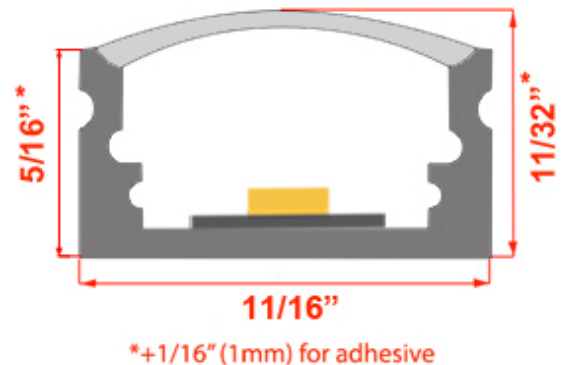

# DELinéaire

TYPE:

PROJET:

QTÉ:

## Linea SF

Profilé en aluminium simple plat pour bande DEL – Notre meilleur vendeur!

Ce luminaire est conçu pour accueillir une bande LED et possède un design compact. Idéal pour la plupart des emplacements ! Ces luminaires sont parfaits pour les corniches, sous les armoires, encastrés dans des étagères, et bien plus encore.

### PROFILÉ EN ALUMINIUM:

- Notre luminaire le plus populaire, de taille et profondeur minimales, offrant une excellente diffusion.
- Découpe personnalisée à toute longueur, jusqu'à 1/16 de pouce près.
- Installation simple avec adhésif en bande ou clips.
- Conception en montage en surface, pouvant être facilement encastrée.
- Disponible avec fil ou connecteur rapide de différentes longueurs. Sortie prévue pour les connections en série. Câbles d'extension vendus séparément.
- **Certification UL : cULus E545140**

\*+1/16" (1mm) for adhesive

**PEUT ACCUEILLIR 1 RANGÉE DE BANDE LED DE 12MM OU MOINS VENDUE PAR [linearled.ca](http://linearled.ca)**