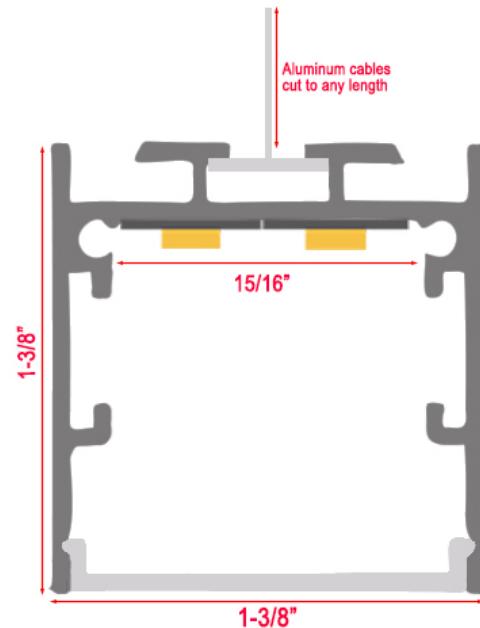

TYPE:

PROJET:

QTÉ:

Linea DDF

Profilé en aluminium double plat profond pour bande DEL – Luminaire suspendu ou monté en surface

PROFILÉ EN ALUMINIUM:

- Découpe personnalisée à toute longueur, jusqu'à 1/16 de pouce près.
- Suspendu par des fils coupés à la longueur souhaitée.
- Conception suspendue ou montée en surface.
- Éclairage uniforme à la source lumineuse. Aucun point lumineux visible avec toute bande DEL de linearled.ca
- Disponible avec fil ou connecteur rapide de différentes longueurs. Sortie prévue pour les connections en série. Câbles d'extension vendus séparément.

PEUT ACCUEILLIR 2 RANGÉES DE BANDES LED DE 12MM OU MOINS VENDUES PAR linearled.ca