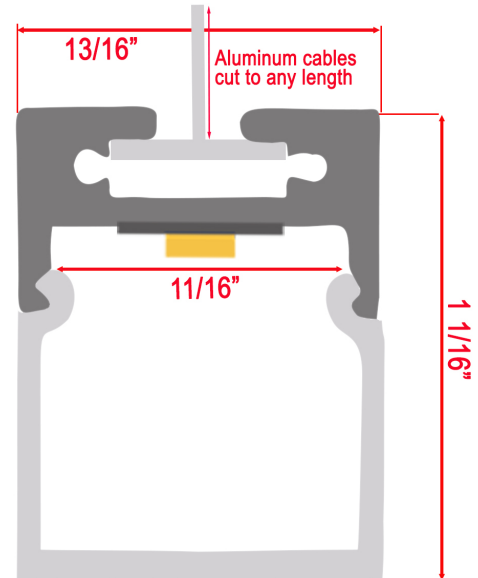

DELinéaire

TYPE:

PROJET:

QTÉ:

Linea MP

Profilé en aluminium MOD suspendu pour bande DEL – Luminaire suspendu ou sur la surface du plafond.

PROFILÉ EN ALUMINIUM:

- Découpe personnalisée à toute longueur, jusqu'à 1/16 de pouce près.
- Suspendu par des fils coupés à la longueur souhaitée.
- Conception suspendue qui peut également être montée en surface.
- Source lumineuse à éclairage uniforme.
- Disponible avec fil ou connecteur rapide de différentes longueurs. Sortie prévue pour les connections en série. Câbles d'extension vendus séparément.

PEUT ACCUEILLIR 1 RANGÉE DE BANDE LED DE 12MM OU MOINS VENDUE PAR linearled.ca