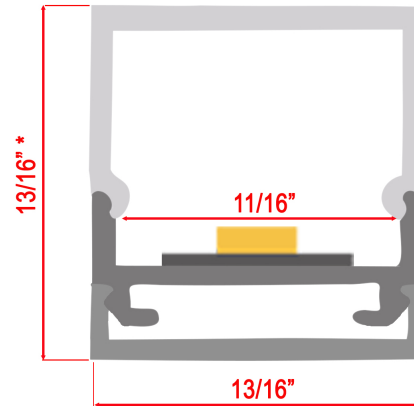

TYPE:

PROJET:

QTÉ:

Linea MS

Profilé en aluminium MOD Surface pour bande DEL

PROFILÉ EN ALUMINIUM:

- Découpe personnalisée à toute longueur, jusqu'à 1/16 de pouce près.
- Installation simple avec adhésif en bande ou clips.
- Conception pour montage en surface.
- Source lumineuse à éclairage uniforme
- Disponible avec fil ou connecteur rapide de différentes longueurs. Sortie prévue pour les connections en série. Câbles d'extension vendus séparément.

* +1/16" (1mm) for adhesive

PEUT ACCUEILLIR 1 RANGÉE DE BANDE LED DE 12MM OU MOINS VENDUE PAR linearled.ca