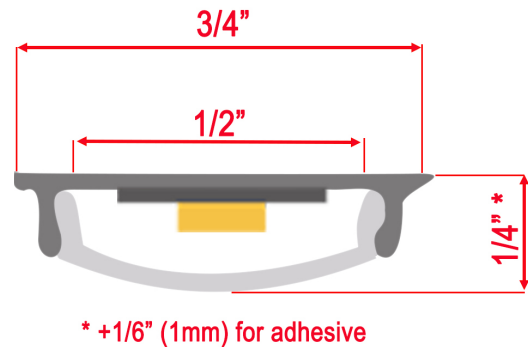

DELinéaire

TYPE:

PROJET:

QTÉ:

Linea SB

Profilé en aluminium flexible simple pour bande DEL – Profil ultra mince, application montée en surface.

PROFILÉ EN ALUMINIUM:

- Découpe personnalisée à toute longueur, jusqu'à 1/16 de pouce près.
- Profilé en aluminium ultra mince pour une utilisation flexible.
- Conception pour montage en surface.
- Aucun point lumineux visible lorsqu'il est associé à une bande de 350 DEL/M.
- Disponible avec fil ou connecteur rapide de différentes longueurs. Sortie prévue pour les connections en série. Câbles d'extension vendus séparément.

PEUT ACCUEILLIR 1 RANGÉE DE BANDE LED DE 10MM OU MOINS VENDUE PAR linearled.ca