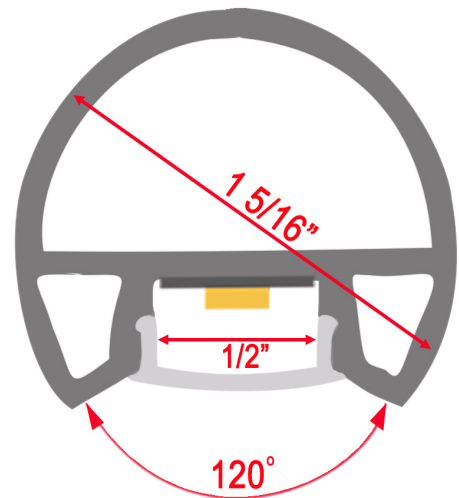

DELinéaire

TYPE:

PROJET:

QTÉ:

Linea WD

Profilé en aluminium pour garde-robe avec bande DEL orienté vers le bas – Luminaire de garde-robe.

PROFILÉ EN ALUMINIUM:

- Découpe personnalisée à toute longueur, jusqu'à 1/16 de pouce près.
- Poteau de garde-robe avec bande DEL intégrée orientée vers le bas.
- Disponible avec fil ou connecteur rapide de différentes longueurs. Sortie prévue pour les connections en série. Câbles d'extension vendus séparément.

PEUT ACCUEILLIR 1 RANGÉE DE BANDE LED DE 12MM OU MOINS VENDUE PAR linearled.ca

Le profilé montré est inverse sur la photo.