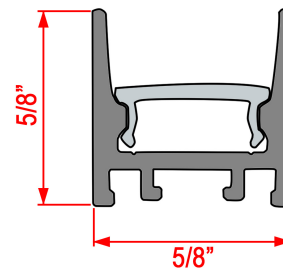

DELinéaire

TYPE:

PROJET:

QTÉ:

Linea AGA, AGB, AGAb, AGBb

Profilé en aluminium anti-éblouissement pour bande DEL – Disponible en deux couleurs (aluminium et noir).

PROFILÉ EN ALUMINIUM:

- Découpe personnalisée à toute longueur, jusqu'à 1/16 de pouce près.
- Application simple avec aimants.
- Disponible avec lentille semi-opaque ou noire.
- Conception pour montage en surface (peut être encastrée).
- Éclairage uniforme à la source.
- Disponible avec fil ou connecteur rapide de différentes longueurs. Sortie prévue pour les connections en série. Câbles d'extension vendus séparément.

PEUT ACCUEILLIR 1 RANGÉE DE BANDE LED DE 10MM OU MOINS VENDUE PAR linearled.ca

AGA: Profilé en métal aluminium, lentille blanche semi-opaque | **AGB:** Profilé en métal noir, lentille blanche semi-opaque | **AGAb:** Profilé en métal aluminium, lentille noire | **AGBb:** Profilé en métal noir, lentille noire