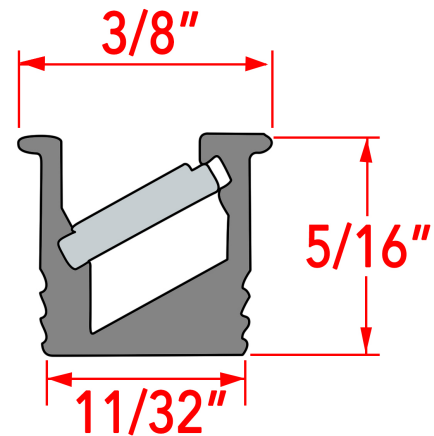

## Linea ANA, ANG, ANC, ANB

Profilé en aluminium étroit anti-éblouissement pour armoire, pour bande DEL – Disponible en quatre couleurs.

### PROFILÉ EN ALUMINIUM:

- Découpe personnalisée à toute longueur, jusqu'à 1/16 de pouce près.
- Application simple grâce aux nervures à ajustement par pression. L'ajout de perles de silicone est recommandé tous les 6 pouces.
- Conception encastrée.
- Éclairage uniforme à la source.
- Disponible avec fil ou connecteur rapide de différentes longueurs. Sortie prévue pour les connections en série. Câbles d'extension vendus séparément.
- **DÉCOUPE MINIMALE: 11/32 po de large par 5/16 po de profondeur.**