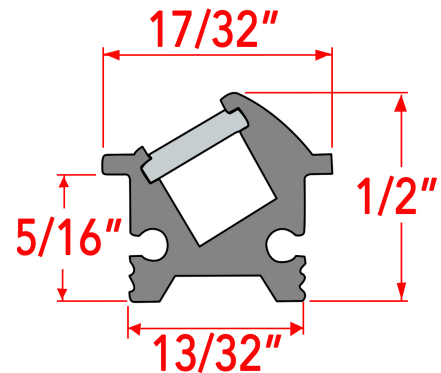

TYPE:

PROJET:

QTÉ:

Linea ASA, ASG, ASC, ASB

Profilé en aluminium étroit anti-éblouissement avec angle latéral pour armoire, pour bande DEL – Disponible en quatre couleurs.

PROFILÉ EN ALUMINIUM:

- Découpe personnalisée à toute longueur, jusqu'à 1/16 de pouce près.
- Application simple grâce aux nervures à ajustement par pression. L'ajout de perles de silicone est recommandé tous les 6 pouces.
- Conception encastrée.
- Éclairage uniforme à la source.
- Disponible avec fil ou connecteur rapide de différentes longueurs. Sortie prévue pour les connections en série. Câbles d'extension vendus séparément.
- **DÉCOUPE MINIMALE: 7/16 po de large par 5/16 po de profondeur.**