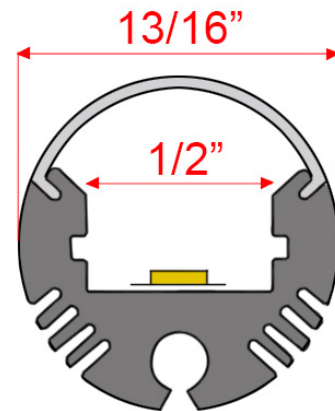

## Linea MPC

Profilé en aluminium circulaire MOD pour bande DEL – Luminaire suspendu.

### PROFILÉ EN ALUMINIUM:

- Découpe personnalisée à toute longueur, jusqu'à 1/16 de pouce près.
- Suspendu par des fils coupés à la longueur souhaitée.
- Conception suspendue qui peut également être montée en surface.
- Source lumineuse à éclairage uniforme.
- Disponible avec fil ou connecteur rapide de différentes longueurs. Sortie prévue pour les connections en série. Câbles d'extension vendus séparément.