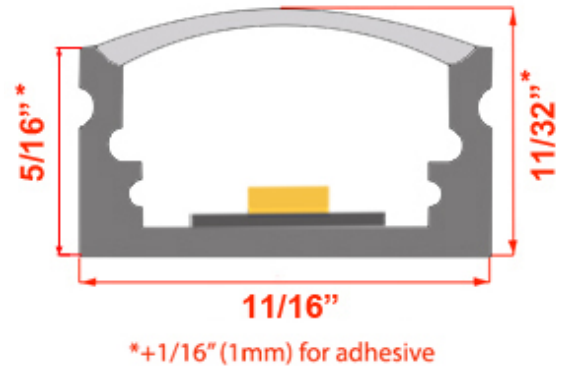

# DELinéaire

TYPE:

PROJET:

QTÉ:

## Linea SFB & SFBb

Profilé en aluminium simple plat pour bande DEL – En Noir!

Ce luminaire est conçu pour accueillir une bande LED et possède un design compact. Idéal pour la plupart des emplacements ! Ces luminaires sont parfaits pour les corniches, sous les armoires, encastrés dans des étagères, et bien plus encore.

### PROFILÉ EN ALUMINIUM:

- Notre luminaire le plus populaire, de taille et profondeur minimales, offrant une excellente diffusion.
- Découpe personnalisée à toute longueur, jusqu'à 1/16 de pouce près.
- Installation simple avec adhésif en bande ou clips.
- Conception en montage en surface, pouvant être facilement encastrée.
- Disponible avec fil ou connecteur rapide de différentes longueurs. Sortie prévue pour les connections en série. Câbles d'extension vendus séparément.

**PEUT ACCUEILLIR 1 RANGÉE DE BANDE LED DE 12MM OU MOINS VENDUE PAR [linearled.ca](http://linearled.ca)**

**SFB** : Profilé en métal noir, lentille blanche semi-opaque | **SFBb** : Profilé en métal noir, lentille