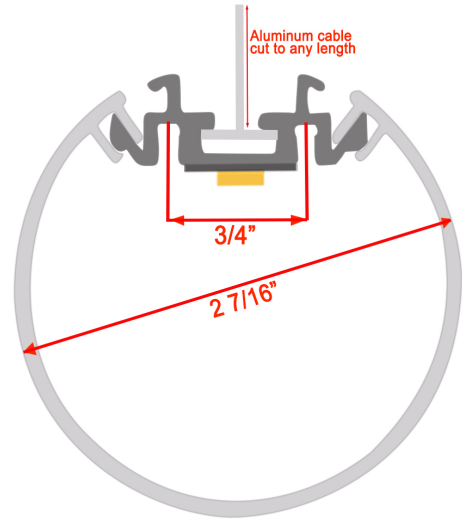

DELinéaire

TYPE:

PROJET:

QTÉ:

Linea CRM – 60mm

Profilé en aluminium cylindrique moyen pour bande DEL – Luminaire suspendu.

PROFILÉ EN ALUMINIUM:

- Découpe personnalisée à toute longueur, jusqu'à 1/16 de pouce près.
- Suspendu par des fils coupés à la longueur souhaitée.
- Conception suspendue.
- Luminaire circulaire de 60 mm de diamètre.
- Source lumineuse à éclairage uniforme.
- Disponible avec fil ou connecteur rapide de différentes longueurs. Sortie prévue pour les connections en série. Câbles d'extension vendus séparément.

PEUT ACCUEILLIR 1 RANGÉE DE BANDE LED DE 12MM OU MOINS VENDUE PAR linearled.ca